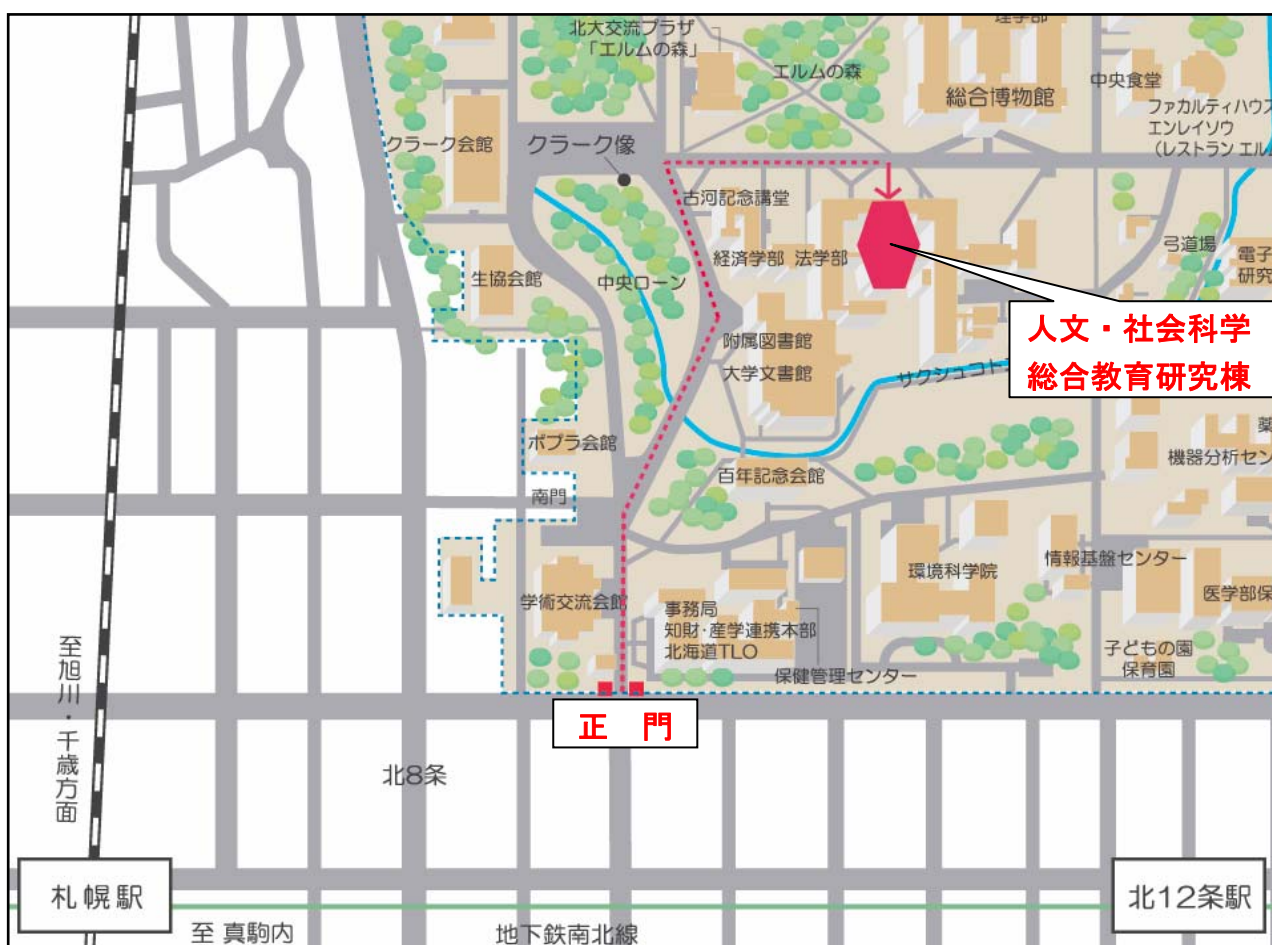

北海道大学会計専門職大学院・(社)日本内部監査協会

第3回共同開催セミナー

後援：札幌証券取引所

日時：6月6日(金) 13:30~16:30

会場：北海道大学 文系共同講義棟(通称：軍艦講堂) 2階8番教室

〒060-0809 札幌市北区北9条西7丁目

<会場案内図>

札幌駅北口から構内まで 徒歩約10分

- * 人文・社会科学総合教育研究棟の1階正面から入って真っ直ぐ進むと軍艦講堂1階です。講堂の階段で2階へお上がりください。
- * 北大正門を入れて左手に案内所がありますので、ご不明な場合はお聞きください。
- * 当日は学園祭を開催しています。